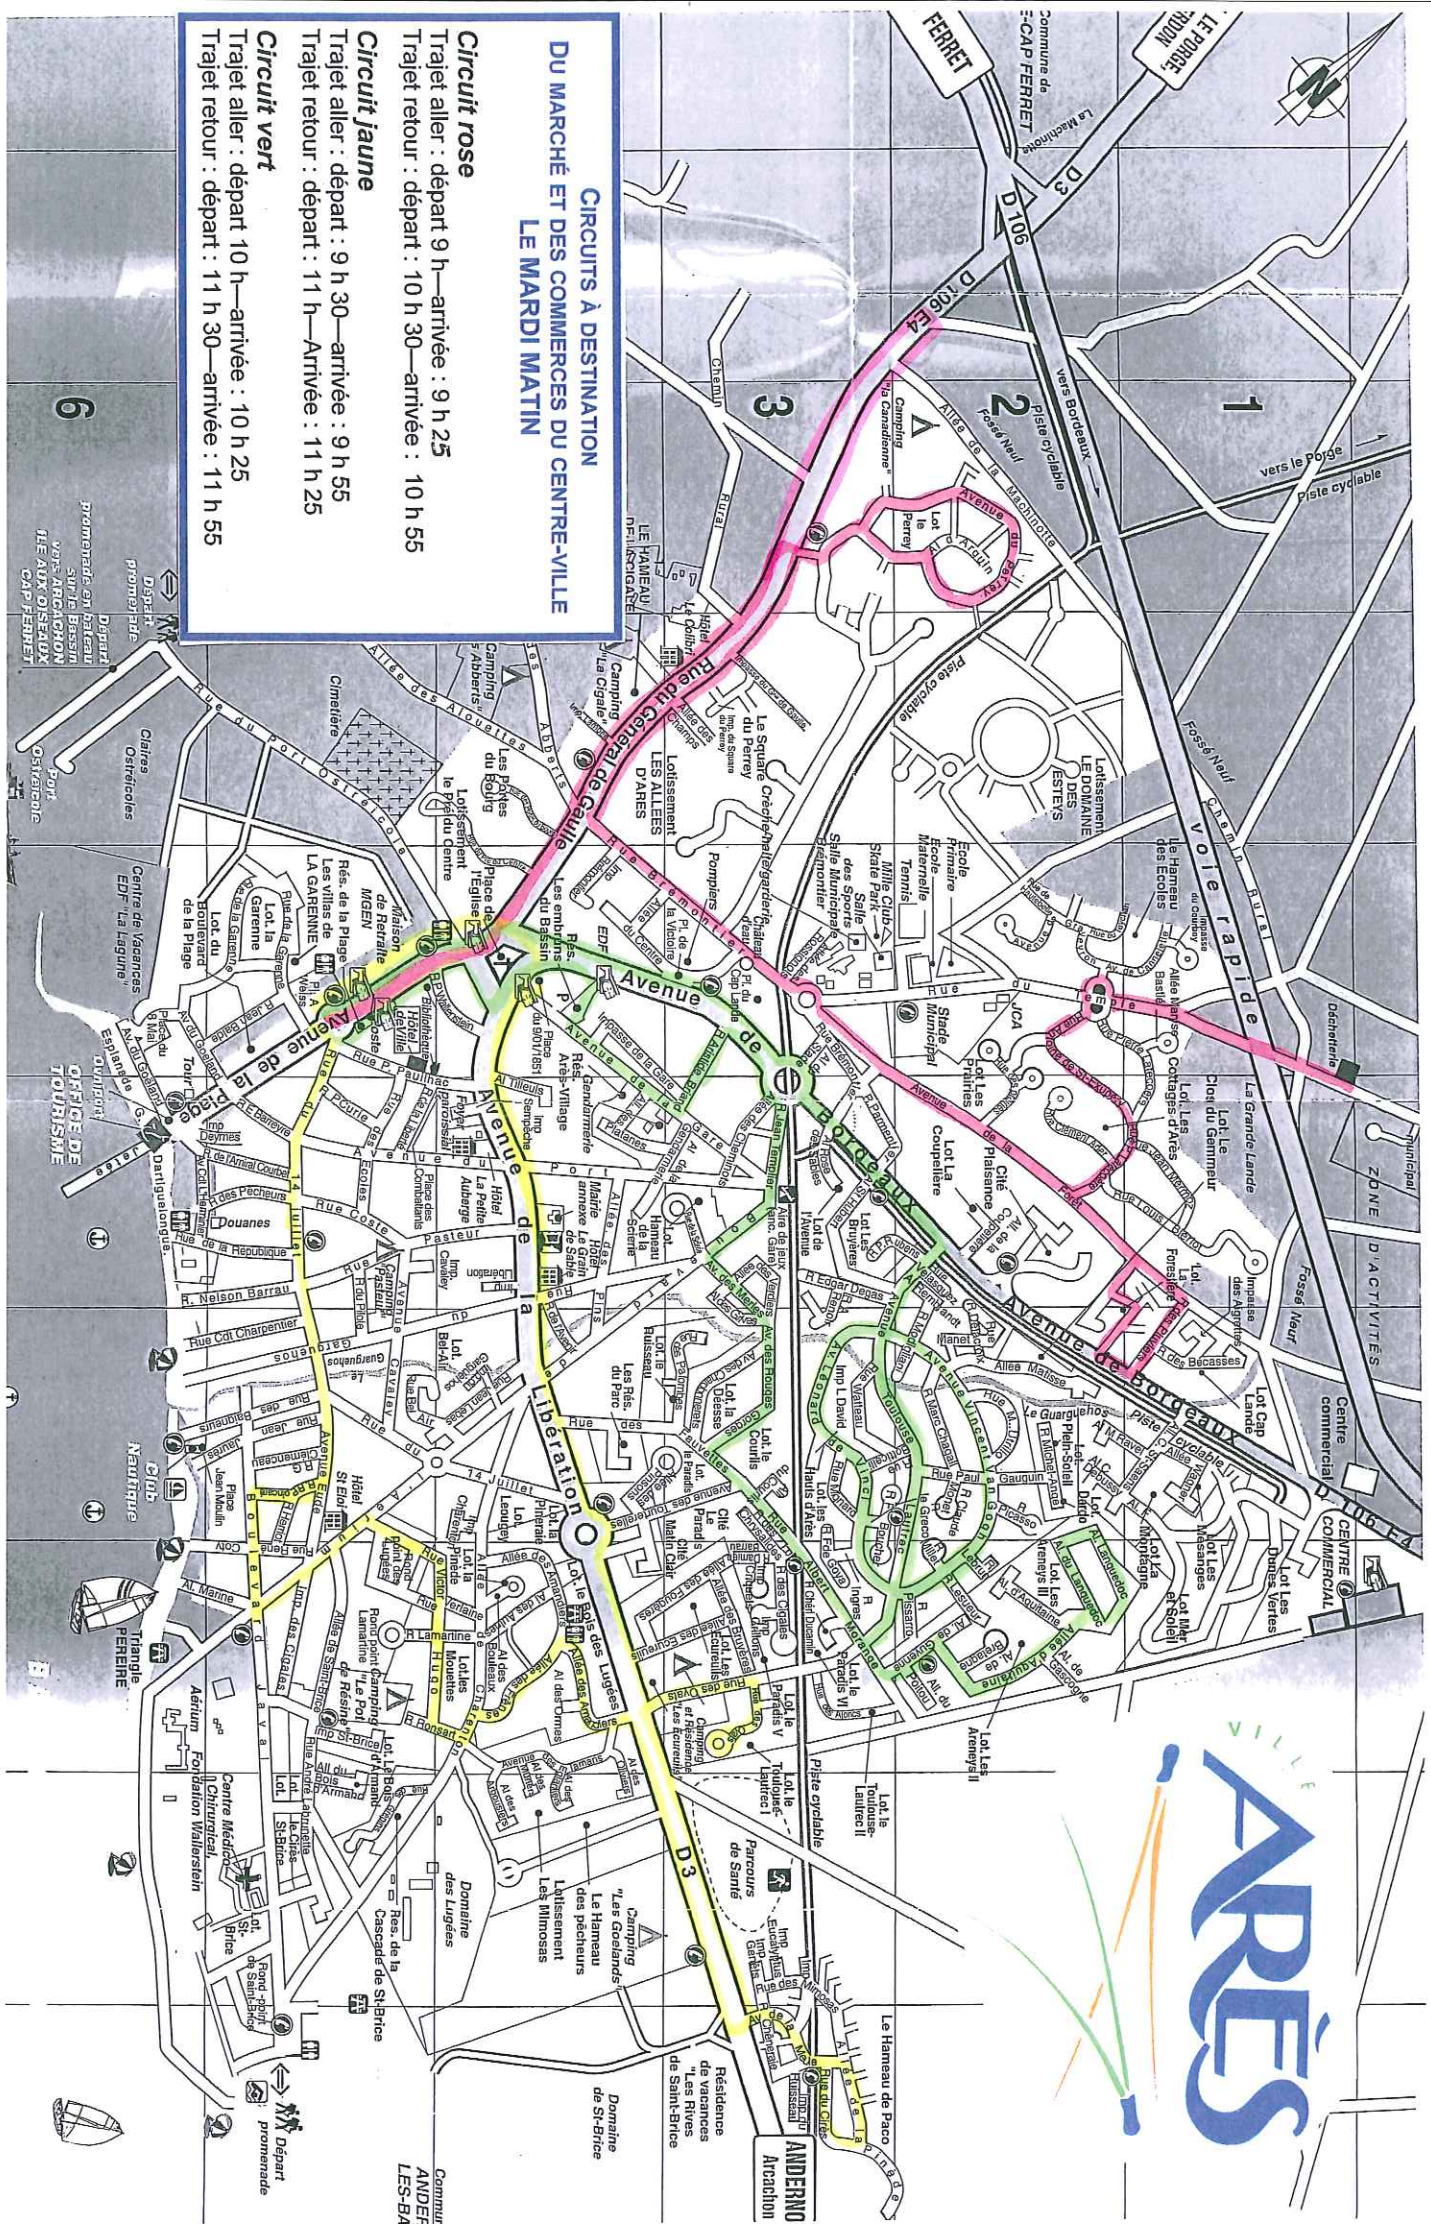

**CIRCUITS À DESTINATION
DU MARCHÉ ET DES COMMERCES DU CENTRE-VILLE
LE MARDI MATIN**

Circuit rose
Trajet aller : départ 9 h—arrivée : 9 h 25
Trajet retour : départ : 10 h 30—arrivée : 10 h 55

Circuit jaune
Trajet aller : départ : 9 h 30—arrivée : 9 h 55
Trajet retour : départ : 11 h—Arrivée : 11 h 25

Circuit vert
Trajet aller : départ 10 h—arrivée : 10 h 25
Trajet retour : départ : 11 h 30—arrivée : 11 h 55

ANDERNO
Arcachon

Commune
ANDER
LES-BA